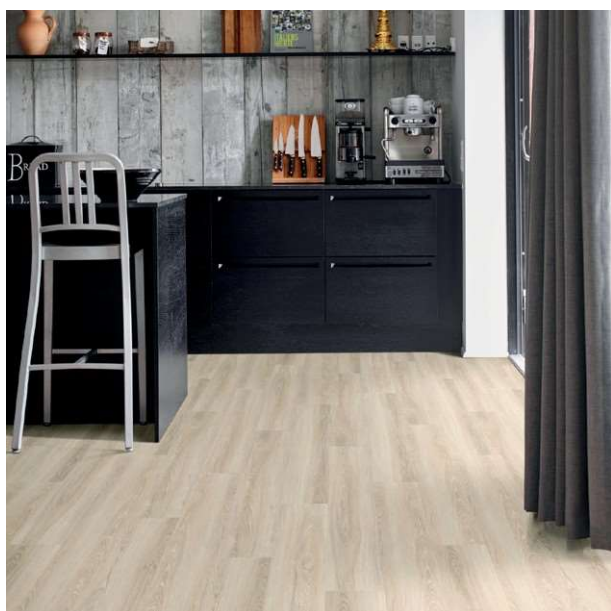

Riviera Oak 03239