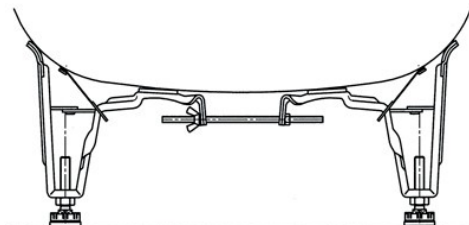

349467 | KAL5041

Nohy vanové 5041 Plus pro vany EUROWA